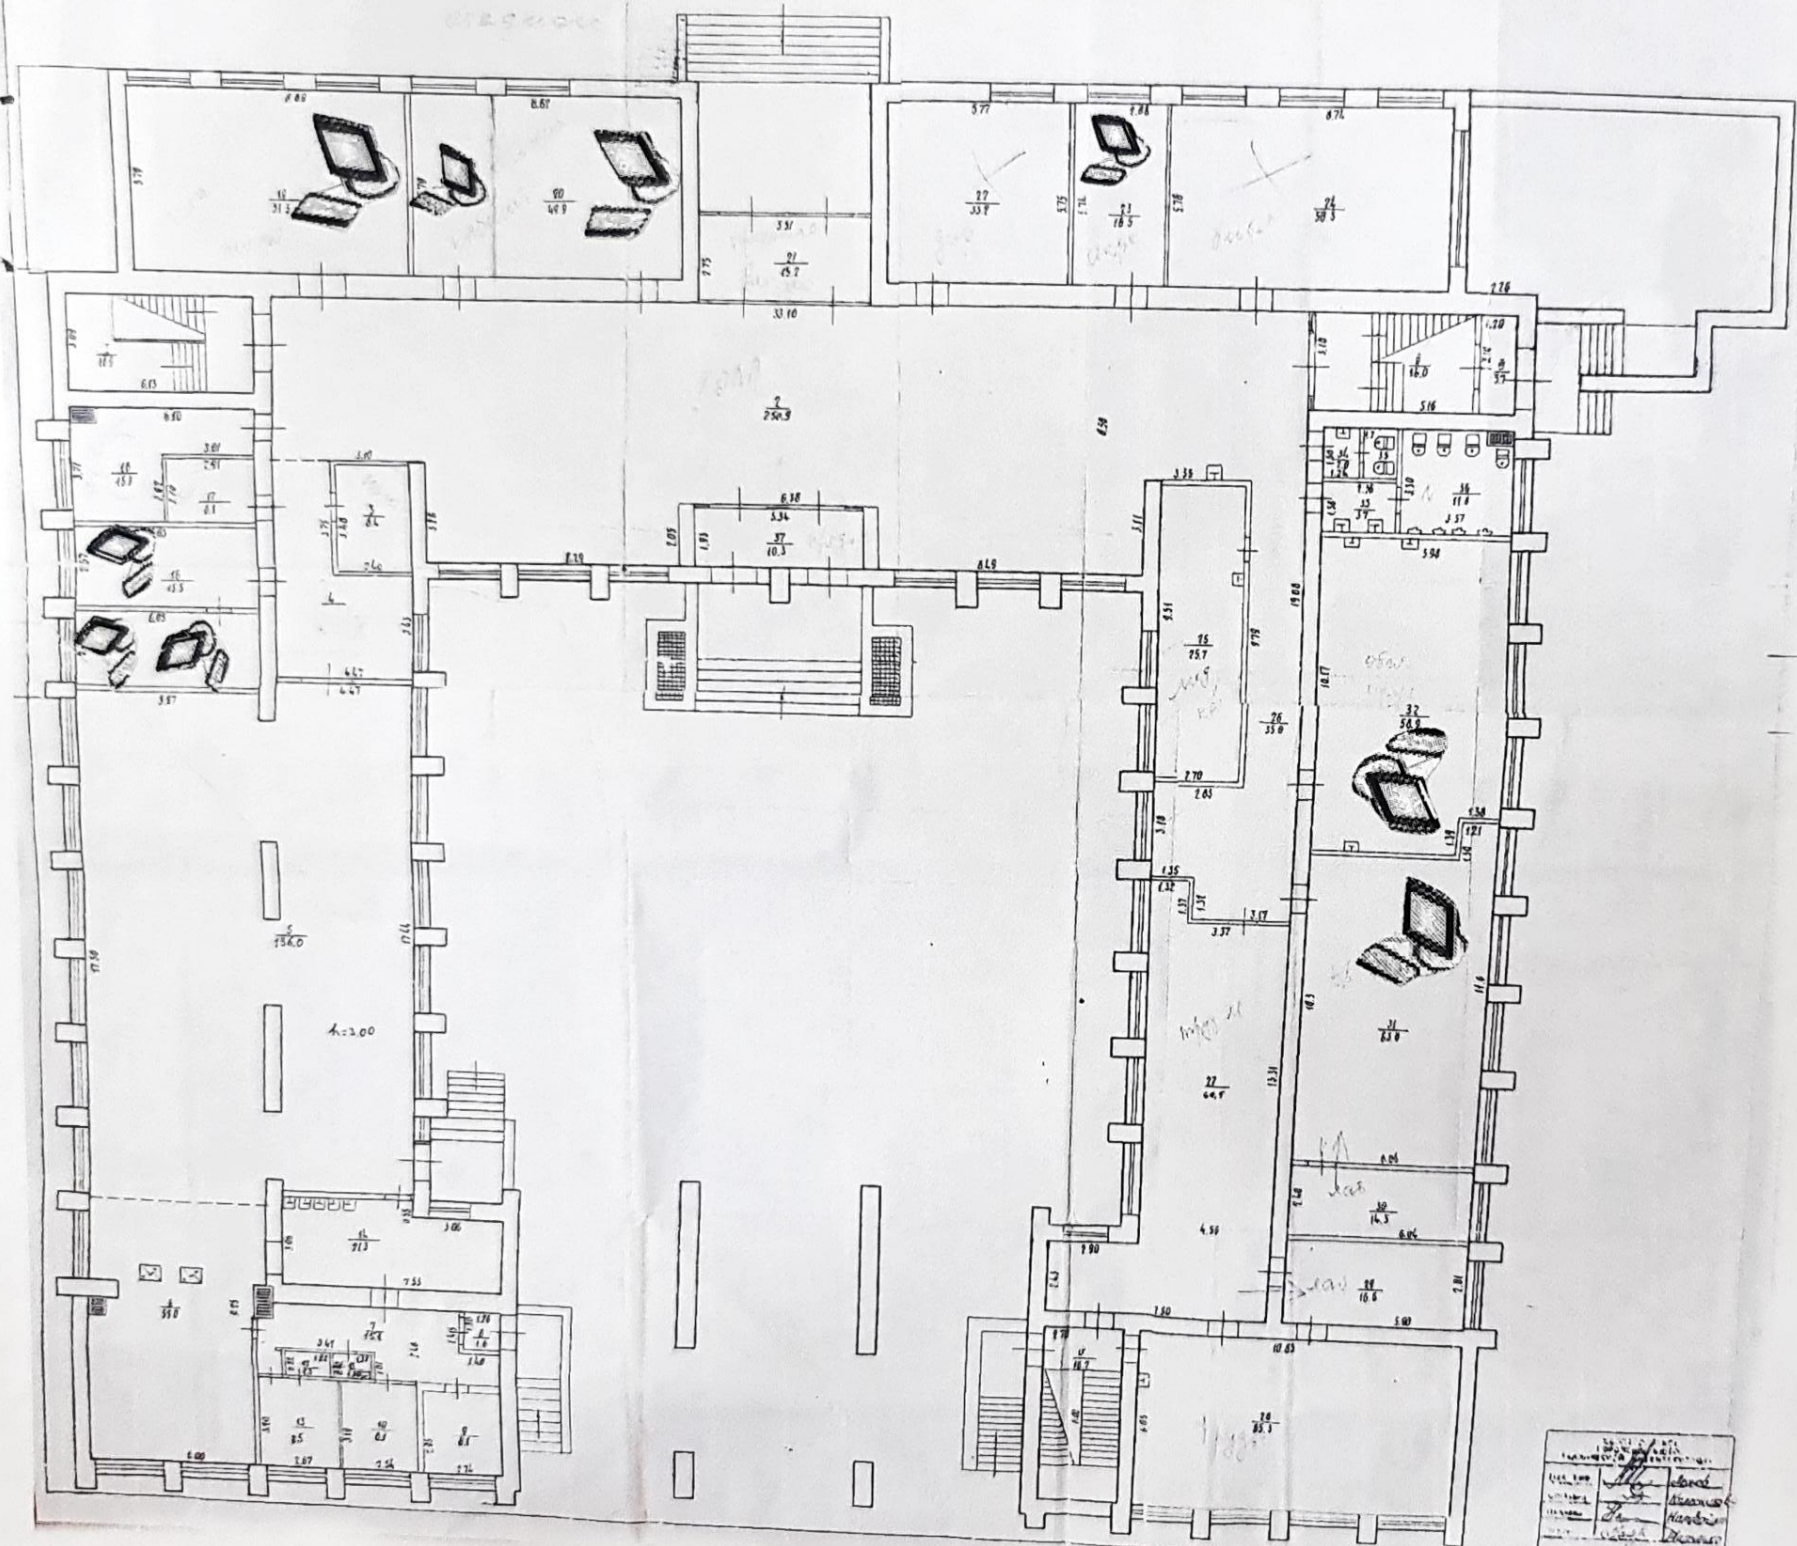

ПОСТАЖНЫЙ ПЛАН

на строение *затск. Школа*
 по ул. *Луговой* № *45* кв № *400*
 гор. *Светлогорск*
 Масштаб 1:100 *1 этаж*

КРП - БРТИ и СпектрИн
 ПОТОЧНО РЕСТАВРИЦ
 ЭМИ ВИКОНАВ *И. Сидор*
 * 10 * 10 10 20 20